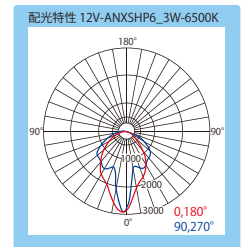

NEW 側面取付け専用LED。袖看板などの両面発光タイプに最適

12ボルト-イーエヌエックスエスエイチピー6_3ワット

12V-ANXSHP6_3W

品番表記

12V-ANXSHP6_3W-6500K
駆動電圧 シリーズ名 色温度

【推奨ピッチ】

厚み	250mm	300mm
推奨ピッチ	135mm	135mm

- ・厚みは光源から発光面までの距離となります
- ・ピッチは厚みに比例し、調整する必要があります
- ・推奨ピッチは、モジュール数を最小にした場合の光ムラができない最大ピッチのため、明るさは考慮していません
- ・非推奨ピッチでの配置は光ムラが出る恐れがあります

モデル名	カラー	色温度	全光束	入力電圧	消費電力	消費電流	*1電線規格	照射角度	寸法 W×H×D(mm)	重量	最大連結数	使用温度
12V-ANXSHP6_3W-6500K	白	6,500K	218lm	DC12V	3W	0.25A	AWG19	40°	46×43×19.2	15g	15個	-20℃～50℃

販売最小単位:5個/梱包単位:25個(在庫状況により変更の場合あり)

<注意事項> *1 電線規格は、入力電流値から余裕をみた太さの物をご使用ください。