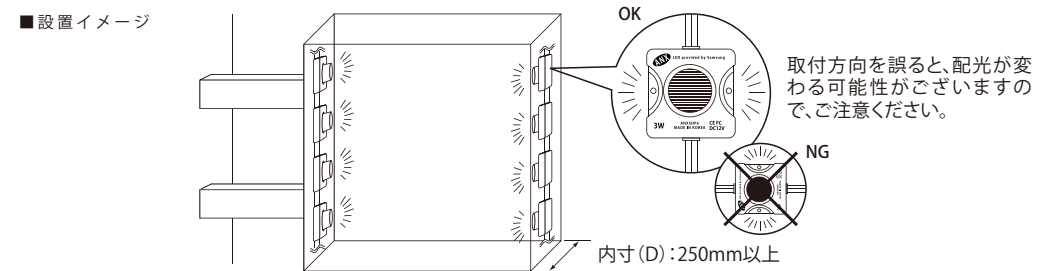

NEW 側面取付け専用LED。袖看板などの両面発光タイプに最適

12ボルト-イーエヌエックスエスエイチピー6_3ワット

12V-ANXSHP6_3W

品番表記

12V-ANXSHP6_3W-6500K
駆動電圧 シリーズ名 色温度

【推奨ピッチ】

厚み	250mm	300mm
推奨ピッチ	135mm	135mm

- ・厚みは光源から発光面までの距離となります
- ・ピッチは厚みに比例し、調整する必要があります
- ・推奨ピッチは、モジュール数を最小にした場合の光ムラができない最大ピッチのため、明るさは考慮していません
- ・非推奨ピッチでの配置は光ムラが出る恐れがあります

モデル名	カラー	色温度	全光束	入力電圧	消費電力	消費電流	*1電線規格	照射角度	寸法 W×H×D(mm)	重量	最大連結数	使用温度
12V-ANXSHP6_3W-6500K	白	6,500K	218lm	DC12V	3W	0.25A	AWG19	40°	46×43×19.2	15g	15個	-20℃～50℃

販売最小単位:5個/梱包単位:25個(在庫状況により変更の場合あり)

<注意事項> *1 電線規格は、入力電流値から余裕をみた太さの物をご使用ください。