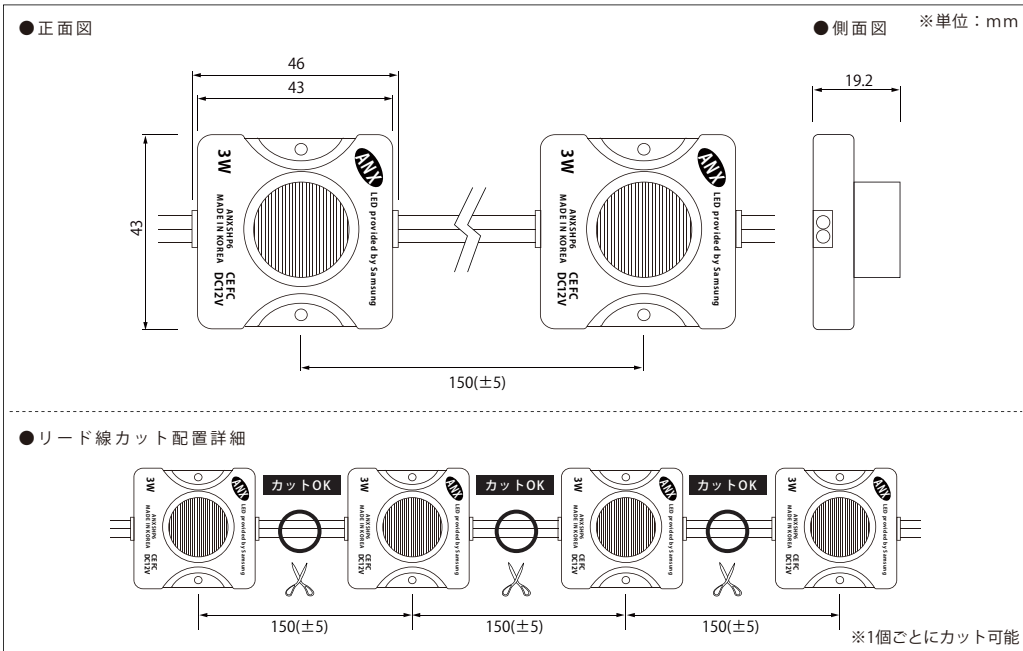

NEW 側面取付け専用LED。袖看板などの両面発光タイプに最適

12ボルト-イーエヌエックスエスエイチピー6_3ワット

12V-ANXSHP6_3W

品番表記

12V-ANXSHP6_3W-6500K
駆動電圧 シリーズ名 色温度

【推奨ピッチ】

厚み	250mm	300mm
推奨ピッチ	135mm	135mm

- ・厚みは光源から発光面までの距離となります
- ・ピッチは厚みに比例し、調整する必要があります
- ・推奨ピッチは、モジュール数を最小にした場合の光ムラができない最大ピッチのため、明るさは考慮していません
- ・非推奨ピッチでの配置は光ムラが出る恐れがあります

モデル名	カラー	色温度	全光束	入力電圧	消費電力	消費電流	*1電線規格	照射角度	寸法 W×H×D(mm)	重量	最大連結数	使用温度
12V-ANXSHP6_3W-6500K	白	6,500K	218lm	DC12V	3W	0.25A	AWG19	40°	46×43×19.2	15g	15個	-20℃～50℃

販売最小単位:5個/梱包単位:25個(在庫状況により変更の場合あり)

<注意事項> *1 電線規格は、入力電流値から余裕をみた太さの物をご使用ください。