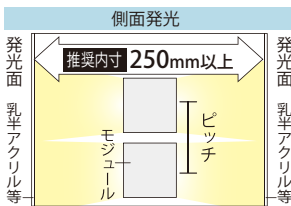

NEW 側面取付け専用LED。袖看板などの両面発光タイプに最適

12ボルト-イーエヌエックスエスエイチピー6_3ワット

12V-ANXSHP6_3W

品番表記

12V-ANXSHP6_3W-6500K
駆動電圧 シリーズ名 色温度

【推奨ピッチ】

厚み	250mm	300mm
推奨ピッチ	135mm	135mm

- ・厚みは光源から発光面までの距離となります
- ・ピッチは厚みに比例し、調整する必要があります
- ・推奨ピッチは、モジュール数を最小にした場合の光ムラができない最大ピッチのため、明るさは考慮していません
- ・非推奨ピッチでの配置は光ムラが出る恐れがあります

モデル名	カラー	色温度	全光束	入力電圧	消費電力	消費電流	*1電線規格	照射角度	寸法 W×H×D(mm)	重量	最大連結数	使用温度
12V-ANXSHP6_3W-6500K	白	6,500K	218lm	DC12V	3W	0.25A	AWG19	40°	46×43×19.2	15g	15個	-20℃～50℃

販売最小単位:5個/梱包単位:25個(在庫状況により変更の場合あり)

<注意事項> *1 電線規格は、入力電流値から余裕をみた太さの物をご使用ください。