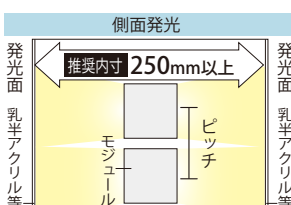

NEW 側面取付け専用LED。袖看板などの両面発光タイプに最適

12ボルト-エーエヌエックスエスエイチピー6_3ワット

12V-ANXSHP6_3W

品番表記 **12V-ANXSHP6_3W-6500K**
 駆動電圧 シリーズ名 色温度

【推奨ピッチ】

厚み	250mm	300mm
推奨ピッチ	135mm	135mm

- ・厚みは光源から発光面までの距離となります
- ・ピッチは厚みに比例し、調整する必要があります
- ・推奨ピッチは、モジュール数を最小にした場合の光ムラができない最大ピッチのため、明るさは考慮していません
- ・非推奨ピッチでの配置は光ムラが出る恐れがあります
- ・推奨ピッチ検証条件: 乳半アクリルST基準、箱型サイン(サイズW600mm×H1200mm)

モデル名	カラー	色温度	全光束	入力電圧	消費電力	消費電流	電線規格	照射角度	寸法 W×H×D(mm)	重量	最大連結数	使用温度
12V-ANXSHP6_3W-6500K	白	6,500K	218lm	DC12V	3W	0.25A	AWG19	40°	46×43×19.2	15g	15個	-20℃～50℃

販売最小単位:5個/梱包単位:25個(在庫状況により変更の場合あり)

■設置イメージ

<注意事項> ※1 屋外内照とは、屋外に取付け可能な箱型看板の中に、設置する照明として使えるもののことです。この製品は、防水機能はありますが、屋外露出では使用できません。
 ※2 電線規格は、入力電流値から余裕をみたまの物をご使用ください。