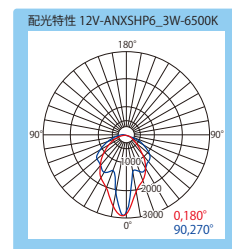

NEW 側面取付け専用LED。袖看板などの両面発光タイプに最適

12ボルト-エーエヌエックスエスエイチピー6_3ワット

12V-ANXSHP6_3W

品番表記 **12V-ANXSHP6_3W-6500K**
 駆動電圧 シリーズ名 色温度

【推奨ピッチ】

厚み	250mm	300mm
推奨ピッチ	135mm	135mm

- ・厚みは光源から発光面までの距離となります
- ・ピッチは厚みに比例し、調整する必要があります
- ・推奨ピッチは、モジュール数を最小にした場合の光ムラができない最大ピッチのため、明るさは考慮していません
- ・非推奨ピッチでの配置は光ムラが出る恐れがあります
- ・推奨ピッチ検証条件: 乳半アクリルST基準、箱型サイン(サイズW600mm×H1200mm)

モデル名	カラー	色温度	全光束	入力電圧	消費電力	消費電流	電線規格	照射角度	寸法 W×H×D(mm)	重量	最大連結数	使用温度
12V-ANXSHP6_3W-6500K	白	6,500K	218lm	DC12V	3W	0.25A	AWG19	40°	46×43×19.2	15g	15個	-20℃～50℃

販売最小単位:5個/梱包単位:25個(在庫状況により変更の場合あり)

■設置イメージ

<注意事項> ※1 屋外内照とは、屋外に取付け可能な箱型看板の中に、設置する照明として使えるもののことです。この製品は、防水機能はありますが、屋外露出では使用できません。
 ※2 電線規格は、入力電流値から余裕をみたまの物をご使用ください。