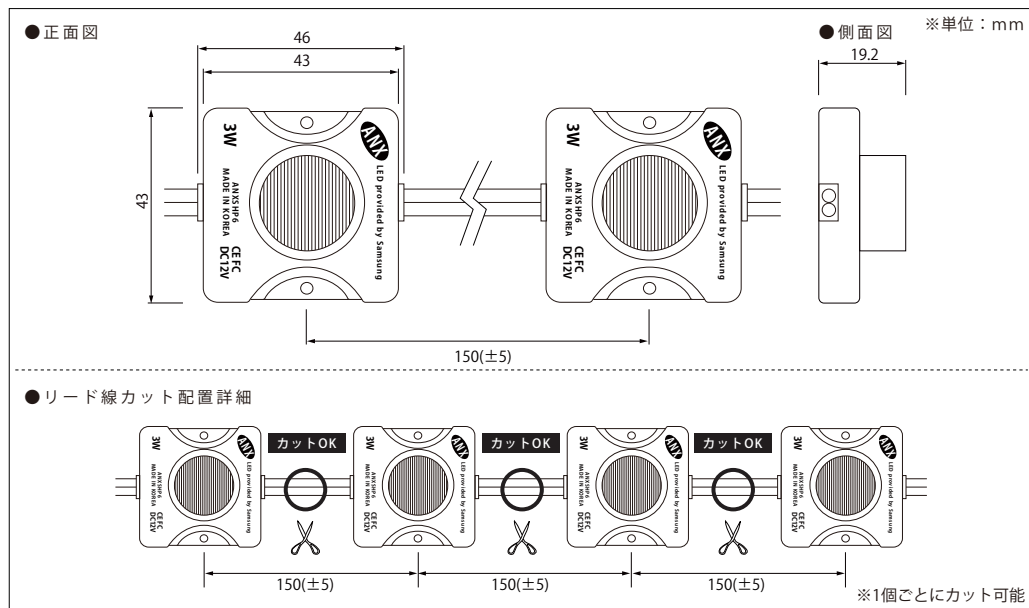

NEW 側面取付け専用LED。袖看板などの両面発光タイプに最適

12ボルト-エーエヌエックスエスエイチピー6_3ワット

12V-ANXSHP6_3W

品番表記 **12V-ANXSHP6_3W-6500K**
 駆動電圧 シリーズ名 色温度

【推奨ピッチ】

厚み	250mm	300mm
推奨ピッチ	135mm	135mm

- ・厚みは光源から発光面までの距離となります
- ・ピッチは厚みに比例し、調整する必要があります
- ・推奨ピッチは、モジュール数を最小にした場合の光ムラができない最大ピッチのため、明るさは考慮していません
- ・非推奨ピッチでの配置は光ムラが出る恐れがあります
- ・推奨ピッチ検証条件: 乳半アクリルST基準、箱型サイン(サイズW600mm×H1200mm)

モデル名	カラー	色温度	全光束	入力電圧	消費電力	消費電流	電線規格	照射角度	寸法 W×H×D(mm)	重量	最大連結数	使用温度
12V-ANXSHP6_3W-6500K	白	6,500K	218lm	DC12V	3W	0.25A	AWG19	40°	46×43×19.2	15g	15個	-20℃～50℃

販売最小単位:5個/梱包単位:25個(在庫状況により変更の場合あり)

■設置イメージ

<注意事項> ※1 屋外内照とは、屋外に取付け可能な箱型看板の中に、設置する照明として使えるもののことです。この製品は、防水機能はありますが、屋外露出では使用できません。
 ※2 電線規格は、入力電流値から余裕をみたまの物をご使用ください。