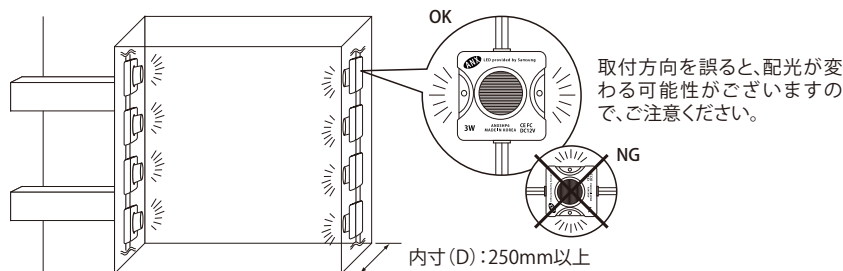

NEW 側面取付け専用LED。袖看板などの両面発光タイプに最適

12ボルト-エーエヌエックスエスエイチピー6_3ワット

12V-ANXSHP6_3W

品番表記 **12V-ANXSHP6_3W-6500K**
 駆動電圧 シリーズ名 色温度

【推奨ピッチ】

厚み	250mm	300mm
推奨ピッチ	135mm	135mm

- ・厚みは光源から発光面までの距離となります
- ・ピッチは厚みに比例し、調整する必要があります
- ・推奨ピッチは、モジュール数を最小にした場合の光ムラができない最大ピッチのため、明るさは考慮していません
- ・非推奨ピッチでの配置は光ムラが出る恐れがあります
- ・推奨ピッチ検証条件: 乳半アクリルST基準、箱型サイン(サイズW600mm×H1200mm)

モデル名	カラー	色温度	全光束	入力電圧	消費電力	消費電流	電線規格	照射角度	寸法 W×H×D(mm)	重量	最大連結数	使用温度
12V-ANXSHP6_3W-6500K	白	6,500K	218lm	DC12V	3W	0.25A	AWG19	40°	46×43×19.2	15g	15個	-20℃～50℃

販売最小単位:5個/梱包単位:25個(在庫状況により変更の場合あり)

■設置イメージ

<注意事項> ※1 屋外内照とは、屋外に取付け可能な箱型看板の中に、設置する照明として使えるもののことです。この製品は、防水機能はありますが、屋外露出では使用できません。
 ※2 電線規格は、入力電流値から余裕をみたまの物をご使用ください。