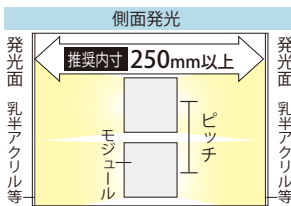

側面取付け専用LED。袖看板などの両面発光タイプに最適

12ボルト-エーエヌエックスエスエイチピー6_3ワット

12V-ANXSHP6_3W

品番表記

12V-ANXSHP6_3W-6500K
駆動電圧 シリーズ名 色温度

【推奨ピッチ】

厚み	250mm	300mm	350mm
推奨ピッチ	70mm	90mm	110mm

- ・厚みは光源から発光面までの距離となります
- ・ピッチは厚みに比例し、調整する必要があります
- ・推奨ピッチは、モジュール数を最小にした場合の光ムラができない最大ピッチのため、明るさは考慮していません
- ・非推奨ピッチでの配置は光ムラが出る恐れがあります
- ・推奨ピッチ検証条件: 乳半アクリルST基準、箱型サイン(サイズW600mm×H1200mm)

モデル名	カラー	色温度	全光束	入力電圧	消費電力	消費電流	※2電線規格	照射角度	寸法 W×H×D(mm)	重量	最大連結数	使用温度
12V-ANXSHP6_3W-6500K	白	6,500K	218lm	DC12V	3W	0.25A	AWG19	40°	46×43×19.2	15g	15個	-20℃～50℃

販売最小単位:5個/梱包単位:25個(在庫状況により変更の場合あり)

■設置イメージ