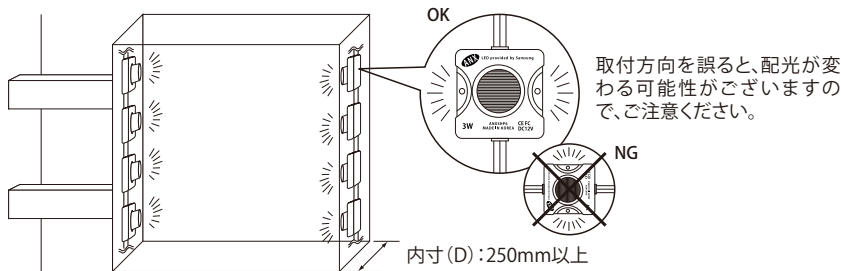

側面取付け専用LED。袖看板などの両面発光タイプに最適

12ボルト-エーエヌエックスエスエイチピー6_3ワット

12V-ANXSHP6_3W

品番表記

12V-ANXSHP6_3W-6500K
駆動電圧 シリーズ名 色温度

【推奨ピッチ】

厚み	250mm	300mm	350mm
推奨ピッチ	70mm	90mm	110mm

- ・厚みは光源から発光面までの距離となります
- ・ピッチは厚みに比例し、調整する必要があります
- ・推奨ピッチは、モジュール数を最小にした場合の光ムラができない最大ピッチのため、明るさは考慮していません
- ・非推奨ピッチでの配置は光ムラが出る恐れがあります
- ・推奨ピッチ検証条件: 乳半アクリルST基準、箱型サイン(サイズW600mm×H1200mm)

モデル名	カラー	色温度	全光束	入力電圧	消費電力	消費電流	※2電線規格	照射角度	寸法 W×H×D(mm)	重量	最大連結数	使用温度
12V-ANXSHP6_3W-6500K	白	6,500K	218lm	DC12V	3W	0.25A	AWG19	40°	46×43×19.2	15g	15個	-20℃～50℃

販売最小単位:5個/梱包単位:25個(在庫状況により変更の場合あり)

■設置イメージ