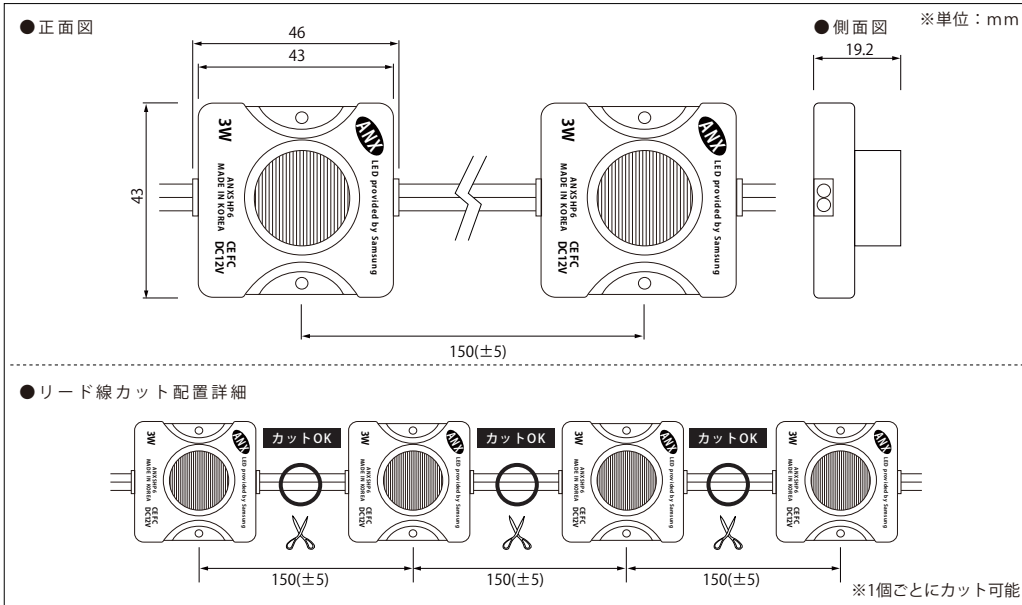

側面取付け専用LED。袖看板などの両面発光タイプに最適

12ボルト-エーエヌエックスエスエイチピー6_3ワット

12V-ANXSHP6_3W

品番表記

12V-ANXSHP6_3W-6500K
駆動電圧 シリーズ名 色温度

【推奨ピッチ】

厚み	250mm	300mm	350mm
推奨ピッチ	70mm	90mm	110mm

- ・厚みは光源から発光面までの距離となります
- ・ピッチは厚みに比例し、調整する必要があります
- ・推奨ピッチは、モジュール数を最小にした場合の光ムラができない最大ピッチのため、明るさは考慮していません
- ・非推奨ピッチでの配置は光ムラが出る恐れがあります
- ・推奨ピッチ検証条件: 乳半アクリルST基準、箱型サイン(サイズW600mm×H1200mm)

モデル名	カラー	色温度	全光束	入力電圧	消費電力	消費電流	※2電線規格	照射角度	寸法 W×H×D(mm)	重量	最大連結数	使用温度
12V-ANXSHP6_3W-6500K	白	6,500K	218lm	DC12V	3W	0.25A	AWG19	40°	46×43×19.2	15g	15個	-20℃～50℃

販売最小単位:5個/梱包単位:25個(在庫状況により変更の場合あり)

■設置イメージ

<注意事項> ※1 屋外内照とは、屋外に取付け可能な箱型看板の中に、設置する照明として使えるもののことです。この製品は、防水機能はありますが、屋外露出では使用できません。
※2 電線規格は、入力電流値から余裕をみた太さの物をご使用ください。

エーピー・ジャパン株式会社
http://www.ap-japan.jp/led
mail:info@ap-japan.jp