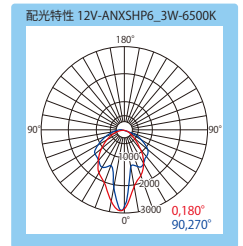

側面取付け専用LED。袖看板などの両面発光タイプに最適

12ボルト-エーエヌエックスエスエイチピー6_3ワット

12V-ANXSHP6_3W

品番表記

12V-ANXSHP6_3W-6500K
駆動電圧 シリーズ名 色温度

【推奨ピッチ】

厚み	250mm	300mm	350mm
推奨ピッチ	70mm	90mm	110mm

- ・厚みは光源から発光面までの距離となります
- ・ピッチは厚みに比例し、調整する必要があります
- ・推奨ピッチは、モジュール数を最小にした場合の光ムラができない最大ピッチのため、明るさは考慮していません
- ・非推奨ピッチでの配置は光ムラが出る恐れがあります
- ・推奨ピッチ検証条件: 乳半アクリルST基準、箱型サイン(サイズW600mm×H1200mm)

モデル名	カラー	色温度	全光束	入力電圧	消費電力	消費電流	※2電線規格	照射角度	寸法 W×H×D(mm)	重量	最大連結数	使用温度
12V-ANXSHP6_3W-6500K	白	6,500K	218lm	DC12V	3W	0.25A	AWG19	40°	46×43×19.2	15g	15個	-20℃～50℃

販売最小単位:5個/梱包単位:25個(在庫状況により変更の場合あり)

■設置イメージ