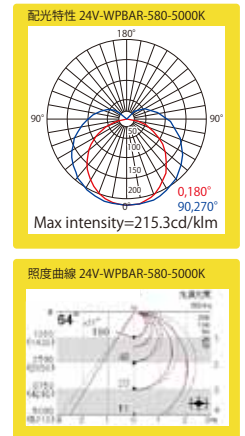

NEW 屋外使用可能なシームレスバータイプ。ライン照明に最適!

シャウラ (24ボルト-ダブルピーバー)

シャウラ (24V-WPBAR)

品番表記 **24V - WPBAR - 6500K**
 駆動電圧 シリーズ名 色温度

- ・屋外露出でも使用可能(アッパーでの設置も可) ・灯具の繋ぎ目が分からないシームレスタイプ
- ・調光(PWM調光)可能 ・最大連結5m ・演色性Ra80以上

モデル名	カラー	色温度	全光束	演色性	入力電圧	消費電力	消費電流	*2電線規格	照射角度	寸法 W×H×D(mm)	最大連結長	使用温度
24V-WPBAR-292-6500K	白	6,500K	413lm	Ra80以上	DC24V	3.25W	0.14A	UL1007 AWG20	120°	292×18.4×25.3	5m	-20℃～50℃
24V-WPBAR-292-5000K	白	5,000K	428lm									
24V-WPBAR-292-2700K	電球色	2,700K	330lm									
24V-WPBAR-580-6500K	白	6,500K	821lm			6.5W	0.27A			580×18.4×25.3		
24V-WPBAR-580-5000K	白	5,000K	850lm									
24V-WPBAR-580-2700K	電球色	2,700K	656lm									
24V-WPBAR-868-6500K	白	6,500K	1229lm			9.75W	0.41A			868×18.4×25.3		
24V-WPBAR-868-5000K	白	5,000K	1272lm									
24V-WPBAR-868-2700K	電球色	2,700K	982lm									
24V-WPBAR-1156-6500K	白	6,500K	1636lm			13W	0.54A			1156×18.4×25.3		
24V-WPBAR-1156-5000K	白	5,000K	1694lm									
24V-WPBAR-1156-2700K	電球色	2,700K	1307lm									

取付部材(プラケット/付属)

品番: OP-WPBAR-BR
 ・24V-WPBAR-1156のみ
 プラケットが3個になります。

※単位:mm

●正面図 ●側面図

●底面図

取付部材(金具/別売り)

▶接続金具
 品番: OP-WPBAR-JO

●正面図 ※単位:mm