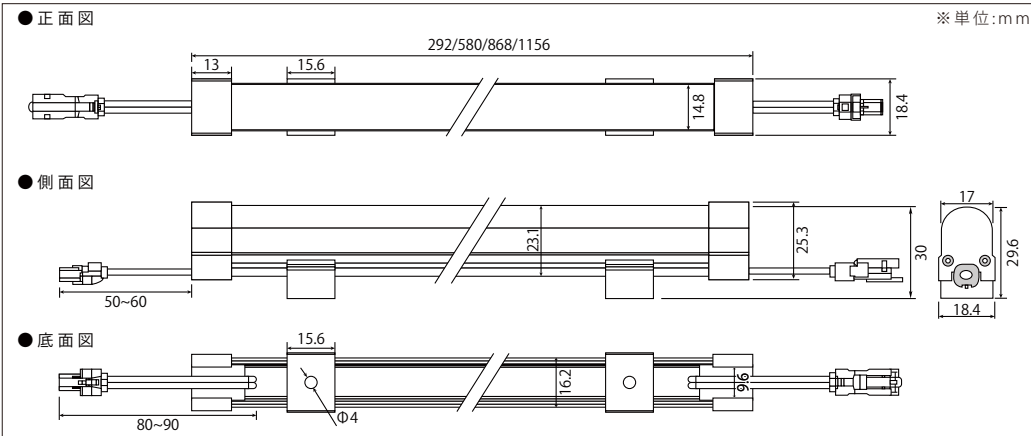

NEW 屋外使用可能なシームレスバータイプ。ライン照明に最適!

シャウラ (24ボルト-ダブルピーバー)

シャウラ (24V-WPBAR)

品番表記 **24V - WPBAR - 6500K**
 駆動電圧 シリーズ名 色温度

- ・屋外露出でも使用可能(アッパーでの設置も可) ・灯具の繋ぎ目が分からないシームレスタイプ
- ・調光(PWM調光)可能 ・最大連結5m ・演色性Ra80以上

モデル名	カラー	色温度	全光束	演色性	入力電圧	消費電力	消費電流	*2電線規格	照射角度	寸法 W×H×D(mm)	最大連結長	使用温度
24V-WPBAR-292-6500K	白	6,500K	413lm	Ra80以上	DC24V	3.25W	0.14A	UL1007 AWG20	120°	292×18.4×25.3	5m	-20℃～50℃
24V-WPBAR-292-5000K	白	5,000K	428lm									
24V-WPBAR-292-2700K	電球色	2,700K	330lm									
24V-WPBAR-580-6500K	白	6,500K	821lm			6.5W	0.27A			580×18.4×25.3		
24V-WPBAR-580-5000K	白	5,000K	850lm									
24V-WPBAR-580-2700K	電球色	2,700K	656lm									
24V-WPBAR-868-6500K	白	6,500K	1229lm			9.75W	0.41A			868×18.4×25.3		
24V-WPBAR-868-5000K	白	5,000K	1272lm									
24V-WPBAR-868-2700K	電球色	2,700K	982lm									
24V-WPBAR-1156-6500K	白	6,500K	1636lm			13W	0.54A			1156×18.4×25.3		
24V-WPBAR-1156-5000K	白	5,000K	1694lm									
24V-WPBAR-1156-2700K	電球色	2,700K	1307lm									

取付部材(プラケット/付属)

品番: OP-WPBAR-BR
 ・24V-WPBAR-1156のみ
 プラケットが3個になります。

※単位:mm

●正面図 ●側面図

●底面図

取付部材(金具/別売り)

▶接続金具
 品番: OP-WPBAR-JO

●正面図 ※単位:mm

▶落下防止金具
 品番: OP-WPBAR-ST

入力ケーブル980mm
 品番: OP-WPBAR-IN980

中間ケーブル500mm
 品番: OP-WPBAR-RE500

エンドキャップ
 品番: OP-WPBAR-END

●正面図 ●底面図 ※単位:mm

●側面図

<注意事項> ※1 水没する環境での使用はお控えください。
 ※2 電線規格は、入力電流値から余裕をみた太さの物をご使用ください。