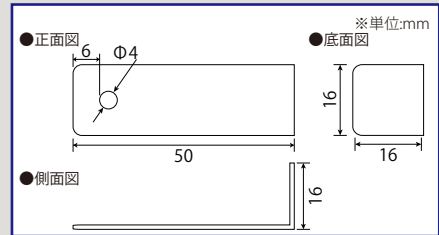

# シャウラ (24V-WPBAR)

品番表記 **24V - WPBAR - 6500K**  
 駆動電圧 シリーズ名 色温度

- ・屋外露出でも使用可能(アップラーでの設置も可) ・灯具の繋ぎ目が分からないシームレスタイプ
- ・調光(PWM調光)可能 ・最大連結5m ・演色性Ra80以上

モデル名	カラー	色温度	全光束	演色性	入力電圧	消費電力	消費電流	※2電線規格	照射角度	寸法 W×H×D(mm)	重量	最大連結長	使用温度		
24V-WPBAR-292-6500K	白	6,500K	413lm	Ra80以上	DC24V	3.25W	0.14A	UL1007 AWG20	120°	292×18.4×25.3	65g	5m	-20℃~50℃		
24V-WPBAR-292-5000K		5,000K	428lm												
24V-WPBAR-292-2700K	電球色	2,700K	330lm												
24V-WPBAR-580-6500K	白	6,500K	821lm							6.5W	0.27A			580×18.4×25.3	120g
24V-WPBAR-580-5000K		5,000K	850lm												
24V-WPBAR-580-2700K	電球色	2,700K	656lm												
24V-WPBAR-868-6500K	白	6,500K	1229lm			9.75W	0.41A			868×18.4×25.3	175g				
24V-WPBAR-868-5000K		5,000K	1272lm												
24V-WPBAR-868-2700K	電球色	2,700K	982lm												
24V-WPBAR-1156-6500K	白	6,500K	1636lm							13W	0.54A			1156×18.4×25.3	230g
24V-WPBAR-1156-5000K		5,000K	1694lm												
24V-WPBAR-1156-2700K	電球色	2,700K	1307lm												

## 取付部材(ブラケット/付属)

品番:OP-WPBAR-BR  
 ・24V-WPBAR-1156のみ  
 ブラケットが3個になります。

## 取付部材(別売り)

▶接続金具  
 品番:OP-WPBAR-JO

▶落下防止金具  
 品番:OP-WPBAR-ST

入力ケーブル980mm(メス)  
 品番:OP-WPBAR-IN980  
 中間ケーブル500mm(オス-メス)  
 品番:OP-WPBAR-RE500  
 エンドキャップ(オス)  
 品番:OP-WPBAR-END

<注意事項> ※1 水没する環境での使用はお控えください。 ※2 電線規格は、入力電流値から余裕をみた太さの物をご使用ください。