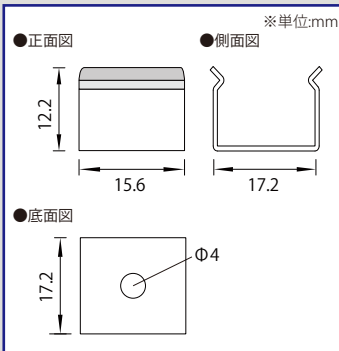

# シャウラ (24V-WPBAR)

品番表記 **24V - WPBAR - 6500K**  
 駆動電圧 シリーズ名 色温度

- ・屋外露出でも使用可能(アップラーでの設置も可) ・灯具の繋ぎ目が分からないシームレスタイプ
- ・調光(PWM調光)可能 ・最大連結5m ・演色性Ra80以上

モデル名	カラー	色温度	全光束	演色性	入力電圧	消費電力	消費電流	※2電線規格	照射角度	寸法 W×H×D(mm)	重量	最大連結長	使用温度		
24V-WPBAR-292-6500K	白	6,500K	413lm	Ra80以上	DC24V	3.25W	0.14A	UL1007 AWG20	120°	292×18.4×25.3	65g	5m	-20℃~50℃		
24V-WPBAR-292-5000K		5,000K	428lm												
24V-WPBAR-292-2700K	電球色	2,700K	330lm												
24V-WPBAR-580-6500K	白	6,500K	821lm							6.5W	0.27A			580×18.4×25.3	120g
24V-WPBAR-580-5000K		5,000K	850lm												
24V-WPBAR-580-2700K	電球色	2,700K	656lm												
24V-WPBAR-868-6500K	白	6,500K	1229lm			9.75W	0.41A			868×18.4×25.3	175g				
24V-WPBAR-868-5000K		5,000K	1272lm												
24V-WPBAR-868-2700K	電球色	2,700K	982lm												
24V-WPBAR-1156-6500K	白	6,500K	1636lm							13W	0.54A			1156×18.4×25.3	230g
24V-WPBAR-1156-5000K		5,000K	1694lm												
24V-WPBAR-1156-2700K	電球色	2,700K	1307lm												

## 取付部材(ブラケット/付属)

品番:OP-WPBAR-BR  
 ・24V-WPBAR-1156のみ  
 ブラケットが3個になります。

## 取付部材(別売り)

▶接続金具  
 品番:OP-WPBAR-JO

▶落下防止金具  
 品番:OP-WPBAR-ST

入力ケーブル980mm(メス)  
 品番:OP-WPBAR-IN980  
 中間ケーブル500mm(オス-メス)  
 品番:OP-WPBAR-RE500  
 エンドキャップ(オス)  
 品番:OP-WPBAR-END

<注意事項> ※1 水没する環境での使用はお控えください。 ※2 電線規格は、入力電流値から余裕をみた太さの物をご使用ください。