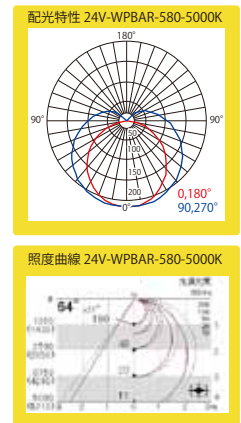

# シャウラ (24V-WPBAR)

品番表記 **24V - WPBAR - 6500K**  
 駆動電圧 シリーズ名 色温度

- ・屋外露出でも使用可能(アップラーでの設置も可) ・灯具の繋ぎ目が分からないシームレスタイプ
- ・調光(PWM調光)可能 ・最大連結5m ・演色性Ra80以上

モデル名	カラー	色温度	全光束	演色性	入力電圧	消費電力	消費電流	※2電線規格	照射角度	寸法 W×H×D(mm)	重量	最大連結長	使用温度		
24V-WPBAR-292-6500K	白	6,500K	413lm	Ra80以上	DC24V	3.25W	0.14A	UL1007 AWG20	120°	292×18.4×25.3	65g	5m	-20℃~50℃		
24V-WPBAR-292-5000K		5,000K	428lm												
24V-WPBAR-292-2700K	電球色	2,700K	330lm												
24V-WPBAR-580-6500K	白	6,500K	821lm							6.5W	0.27A			580×18.4×25.3	120g
24V-WPBAR-580-5000K		5,000K	850lm												
24V-WPBAR-580-2700K	電球色	2,700K	656lm												
24V-WPBAR-868-6500K	白	6,500K	1229lm			9.75W	0.41A			868×18.4×25.3	175g				
24V-WPBAR-868-5000K		5,000K	1272lm												
24V-WPBAR-868-2700K	電球色	2,700K	982lm												
24V-WPBAR-1156-6500K	白	6,500K	1636lm							13W	0.54A			1156×18.4×25.3	230g
24V-WPBAR-1156-5000K		5,000K	1694lm												
24V-WPBAR-1156-2700K	電球色	2,700K	1307lm												