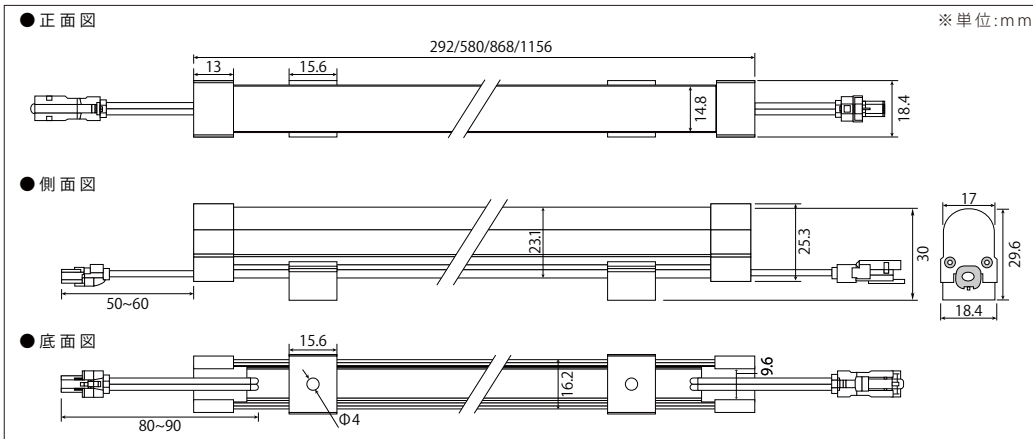

屋外使用可能なシームレスタイプ。ライン照明に最適!

シャウラ (24ボルト-ダブルピーパー)

# シャウラ (24V-WPBAR)

品番表記 **24V - WPBAR - 6500K**  
 駆動電圧 シリーズ名 色温度

- ・屋外露出でも使用可能(アップラーでの設置も可) ・灯具の繋ぎ目が分からないシームレスタイプ
- ・調光(PWM調光)可能 ・最大連結5m ・演色性Ra80以上

モデル名	カラー	色温度	全光束	演色性	入力電圧	消費電力	消費電流	※2電線規格	照射角度	寸法 W×H×D(mm)	重量	最大連結長	使用温度		
24V-WPBAR-292-6500K	白	6,500K	413lm	Ra80以上	DC24V	3.25W	0.14A	UL1007 AWG20	120°	292×18.4×25.3	65g	5m	-20℃~50℃		
24V-WPBAR-292-5000K		5,000K	428lm												
24V-WPBAR-292-2700K	電球色	2,700K	330lm												
24V-WPBAR-580-6500K	白	6,500K	821lm							6.5W	0.27A			580×18.4×25.3	120g
24V-WPBAR-580-5000K		5,000K	850lm												
24V-WPBAR-580-2700K	電球色	2,700K	656lm												
24V-WPBAR-868-6500K	白	6,500K	1229lm			9.75W	0.41A			868×18.4×25.3	175g				
24V-WPBAR-868-5000K		5,000K	1272lm												
24V-WPBAR-868-2700K	電球色	2,700K	982lm												
24V-WPBAR-1156-6500K	白	6,500K	1636lm							13W	0.54A			1156×18.4×25.3	230g
24V-WPBAR-1156-5000K		5,000K	1694lm												
24V-WPBAR-1156-2700K	電球色	2,700K	1307lm												

## 取付部材(ブラケット/付属)

品番:OP-WPBAR-BR  
 ・24V-WPBAR-1156のみ  
 ブラケットが3個になります。

## 取付部材(別売り)

▶接続金具  
 品番:OP-WPBAR-JO

▶落下防止金具  
 品番:OP-WPBAR-ST

入力ケーブル980mm(メス)  
 品番:OP-WPBAR-IN980  
 中間ケーブル500mm(オス-メス)  
 品番:OP-WPBAR-RE500  
 エンドキャップ(オス)  
 品番:OP-WPBAR-END

<注意事項> ※1 水没する環境での使用はお控えください。 ※2 電線規格は、入力電流値から余裕をみた太さの物をご使用ください。