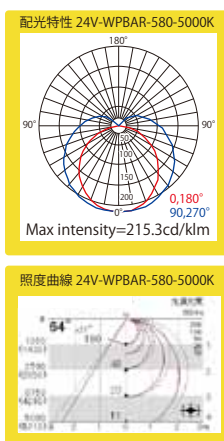

**NEW** 屋外使用可能なシームレスバータイプ。ライン照明に最適!

シャウラ (24ボルト-ダブルピーバー)

# シャウラ (24V-WPBAR)

品番表記

24V - WPBAR - 6500K  
駆動電圧 シリーズ名 色温度

- ・屋外露出でも使用可能(アップラーでの設置も可) ・灯具の繋ぎ目が分からないシームレスタイプ
- ・調光(PWM調光)可能 ・最大連結5m ・演色性Ra80以上

モデル名	カラー	色温度	全光束	演色性	入力電圧	消費電力	消費電流	※2電線規格	照射角度	寸法 W×H×D(mm)	重量	最大連結長	使用温度		
24V-WPBAR-292-6500K	白	6,500K	413lm	Ra80以上	DC24V	3.25W	0.14A	UL1007 AWG20	120°	292×18.4×25.3	65g	5m	-20℃~50℃		
24V-WPBAR-292-5000K		5,000K	428lm												
24V-WPBAR-292-2700K	電球色	2,700K	330lm												
24V-WPBAR-580-6500K	白	6,500K	821lm							6.5W	0.27A			580×18.4×25.3	120g
24V-WPBAR-580-5000K		5,000K	850lm												
24V-WPBAR-580-2700K	電球色	2,700K	656lm												
24V-WPBAR-868-6500K	白	6,500K	1229lm			9.75W	0.41A			868×18.4×25.3	175g				
24V-WPBAR-868-5000K		5,000K	1272lm												
24V-WPBAR-868-2700K	電球色	2,700K	982lm												
24V-WPBAR-1156-6500K	白	6,500K	1636lm							13W	0.54A			1156×18.4×25.3	230g
24V-WPBAR-1156-5000K		5,000K	1694lm												
24V-WPBAR-1156-2700K	電球色	2,700K	1307lm												