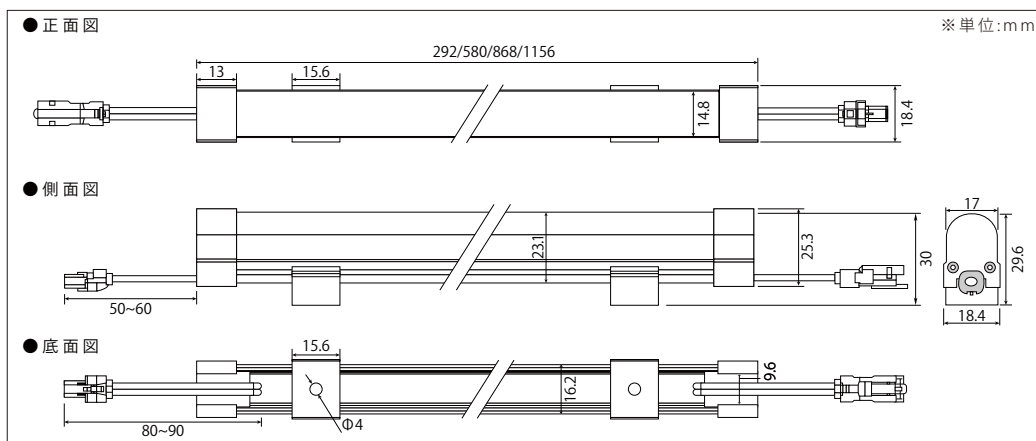

**NEW** 屋外使用可能なシームレスバータイプ。ライン照明に最適!

シャウラ (24ボルト-ダブルピーバー)

# シャウラ (24V-WPBAR)

品番表記

24V - WPBAR - 6500K  
駆動電圧 シリーズ名 色温度

- ・屋外露出でも使用可能(アップラーでの設置も可) ・灯具の繋ぎ目が分からないシームレスタイプ
- ・調光(PWM調光)可能 ・最大連結5m ・演色性Ra80以上

モデル名	カラー	色温度	全光束	演色性	入力電圧	消費電力	消費電流	※2電線規格	照射角度	寸法 W×H×D(mm)	重量	最大連結長	使用温度		
24V-WPBAR-292-6500K	白	6,500K	413lm	Ra80以上	DC24V	3.25W	0.14A	UL1007 AWG20	120°	292×18.4×25.3	65g	5m	-20℃~50℃		
24V-WPBAR-292-5000K		5,000K	428lm												
24V-WPBAR-292-2700K	電球色	2,700K	330lm												
24V-WPBAR-580-6500K	白	6,500K	821lm							6.5W	0.27A			580×18.4×25.3	120g
24V-WPBAR-580-5000K		5,000K	850lm												
24V-WPBAR-580-2700K	電球色	2,700K	656lm												
24V-WPBAR-868-6500K	白	6,500K	1229lm			9.75W	0.41A			868×18.4×25.3	175g				
24V-WPBAR-868-5000K		5,000K	1272lm												
24V-WPBAR-868-2700K	電球色	2,700K	982lm												
24V-WPBAR-1156-6500K	白	6,500K	1636lm							13W	0.54A			1156×18.4×25.3	230g
24V-WPBAR-1156-5000K		5,000K	1694lm												
24V-WPBAR-1156-2700K	電球色	2,700K	1307lm												

## 取付部材(ブラケット/付属)

品番:OP-WPBAR-BR  
・24V-WPBAR-1156のみ  
ブラケットが3個になります。

## 取付部材(金具/別売り)

▶接続金具  
品番:OP-WPBAR-JO

▶落下防止金具  
品番:OP-WPBAR-ST

入力ケーブル980mm(メス)

品番:OP-WPBAR-IN980

中間ケーブル500mm(オス-メス)

品番:OP-WPBAR-RE500

エンドキャップ(オス)