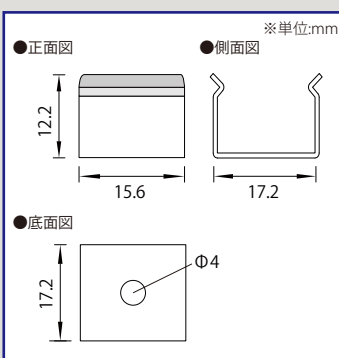

# シャウラ (24V-WPBAR)

品番表記

24V - WPBAR - 6500K  
駆動電圧 シリーズ名 色温度

- ・屋外露出でも使用可能(アップラーでの設置も可) ・灯具の繋ぎ目が分からないシームレスタイプ
- ・調光(PWM調光)可能 ・最大連結5m ・演色性Ra80以上

モデル名	カラー	色温度	全光束	演色性	入力電圧	消費電力	消費電流	※2電線規格	照射角度	寸法 W×H×D(mm)	重量	最大連結長	使用温度		
24V-WPBAR-292-6500K	白	6,500K	413lm	Ra80以上	DC24V	3.25W	0.14A	UL1007 AWG20	120°	292×18.4×25.3	65g	5m	-20℃~50℃		
24V-WPBAR-292-5000K		5,000K	428lm												
24V-WPBAR-292-2700K	電球色	2,700K	330lm												
24V-WPBAR-580-6500K	白	6,500K	821lm							6.5W	0.27A			580×18.4×25.3	120g
24V-WPBAR-580-5000K		5,000K	850lm												
24V-WPBAR-580-2700K	電球色	2,700K	656lm												
24V-WPBAR-868-6500K	白	6,500K	1229lm			9.75W	0.41A			868×18.4×25.3	175g				
24V-WPBAR-868-5000K		5,000K	1272lm												
24V-WPBAR-868-2700K	電球色	2,700K	982lm												
24V-WPBAR-1156-6500K	白	6,500K	1636lm							13W	0.54A			1156×18.4×25.3	230g
24V-WPBAR-1156-5000K		5,000K	1694lm												
24V-WPBAR-1156-2700K	電球色	2,700K	1307lm												

## 取付部材(ブラケット/付属)

品番:OP-WPBAR-BR  
・24V-WPBAR-1156のみ  
ブラケットが3個になります。

## 取付部材(金具/別売り)

▶接続金具  
品番:OP-WPBAR-JO

▶落下防止金具  
品番:OP-WPBAR-ST

入力ケーブル980mm(メス)

品番:OP-WPBAR-IN980

中間ケーブル500mm(オス-メス)

品番:OP-WPBAR-RE500

エンドキャップ(オス)