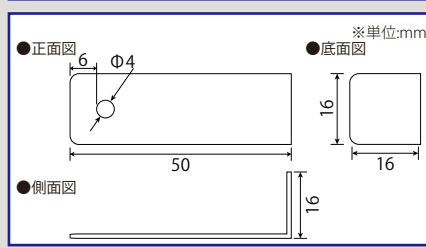

<注意事項> ※1 水没する環境での使用はお控えください。 ※2 電線規格は、入力電流値から余裕をみた太さの物をご使用ください。

エーピー・ジャパン株式会社

<http://www.ap-japan.jp/led>

mail:info@ap-japan.jp