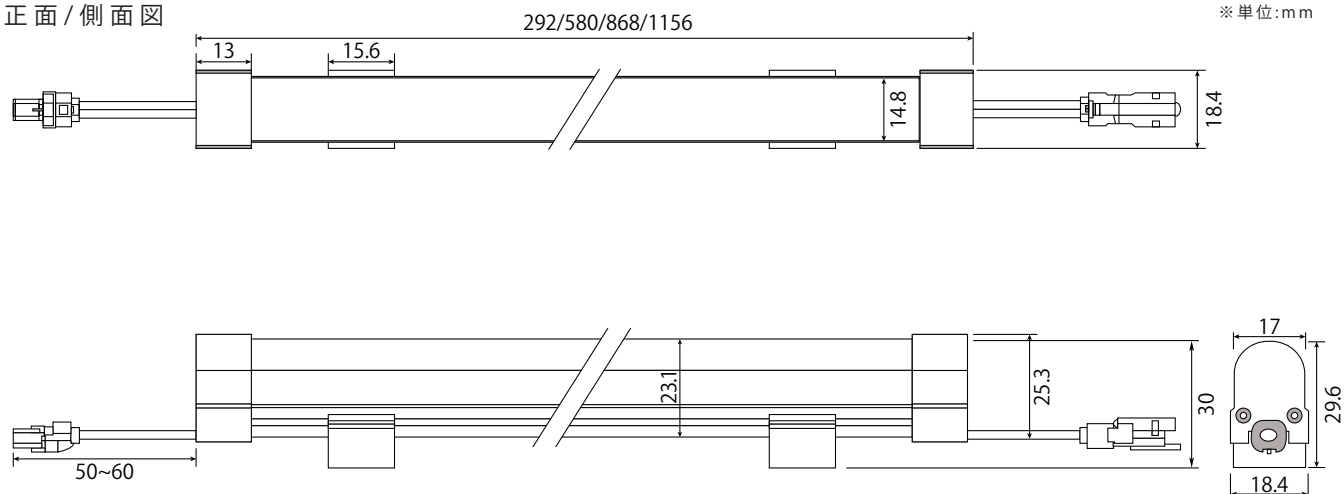

# 24V LED BAR

AP-JAPAN 24V LED bar

型番

24V-WPBAR

シャウラ

## ● 正面 / 側面図

## ● 商品仕様

モデル名	24V-WPBAR-292	24V-WPBAR-580	24V-WPBAR-868	24V-WPBAR-1156
色温度/全光束	6,500K / 5,000K / 2,700K			
演色性	Ra90以上			
LED数	37個	75個	112個	150個
入力電圧	DC24V			
消費電力	3.8W	7.7W	11.5W	15.3W
消費電流	0.16A	0.32A	0.48A	0.64A
照射角度	120°			
寸法 WxHxD(mm)	292×18.4×25.3	580×18.4×25.3	868×18.4×25.3	1156×18.4×25.3
最大連結	合計5m			
使用温度	-20℃ ~ 50℃			
防水等級	IP65相当			