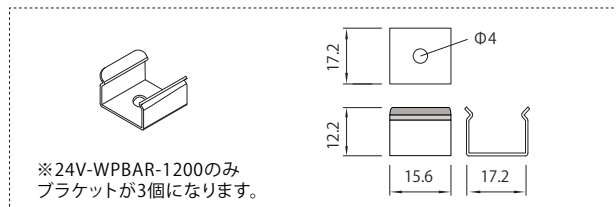

# 24V LED BAR

AP-JAPAN 24V LED bar

型番

24V-WPBAR

シャウラ

## ● 正面 / 側面図

## ● 商品仕様

モデル名	24V-WPBAR-292	24V-WPBAR-580	24V-WPBAR-868	24V-WPBAR-1156
色温度/全光束	6,500K / 5,000K / 2,700K			
演色性	Ra90以上			
LED数	37個	75個	112個	150個
入力電圧	DC24V			
消費電力	3.8W	7.7W	11.5W	15.3W
消費電流	0.16A	0.32A	0.48A	0.64A
照射角度	120°			
寸法 WxHxD(mm)	292×18.4×25.3	580×18.4×25.3	868×18.4×25.3	1156×18.4×25.3
最大連結	合計5m			
使用温度	-20℃ ~ 50℃			
防水等級	IP65相当			