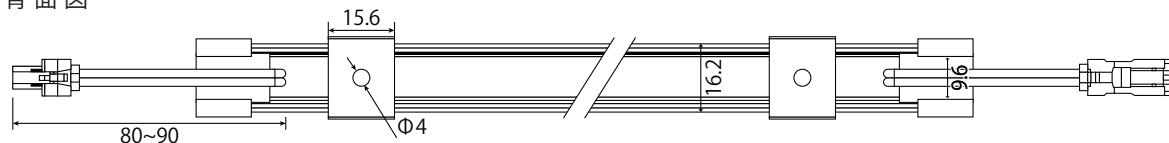

# 24V LED BAR

AP-JAPAN 24V LED bar

型番

24V-WPBAR

シャウラ

## ● 正面 / 側面図

## ● 取付部材: ブラケット

## ● 商品仕様

モデル名	24V-WPBAR-292	24V-WPBAR-580	24V-WPBAR-868	24V-WPBAR-1156
色温度/全光束	6,500K / 5,000K / 2,700K			
演色性	Ra90以上			
LED数	37個	75個	112個	150個
入力電圧	DC24V			
消費電力	3.8W	7.7W	11.5W	15.3W
消費電流	0.16A	0.32A	0.48A	0.64A
照射角度	120°			
寸法 WxHxD(mm)	292×18.4×25.3	580×18.4×25.3	868×18.4×25.3	1156×18.4×25.3
最大連結	合計5m			
使用温度	-20℃ ~ 50℃			
防水等級	IP65相当			