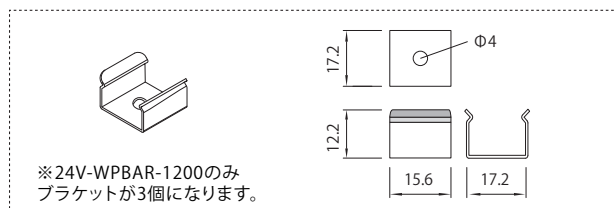

24V LED BAR

AP-JAPAN 24V LED bar

型番

24V-WPBAR

シャウラ

● 正面 / 側面図

※ 単位: mm

● 底面図

● 取付部材: ブラケット

● 商品仕様

モデル名	24V-WPBAR-292	24V-WPBAR-580	24V-WPBAR-868	24V-WPBAR-1156
色温度/全光束	6,500K / 5,000K / 2,700K			
演色性	Ra80以上			
LED数	37個	75個	112個	150個
入力電圧	DC24V			
消費電力	3.25W	6.5W	9.75W	13W
消費電流	0.14A	0.27A	0.41A	0.54A
照射角度	120°			
寸法 WxHxD(mm)	292×18.4×25.3	580×18.4×25.3	868×18.4×25.3	1156×18.4×25.3
重量	65g	120g	175g	230g
最大連結	合計5m			
使用温度	-20℃ ~ 50℃			
防水等級	IP65相当			