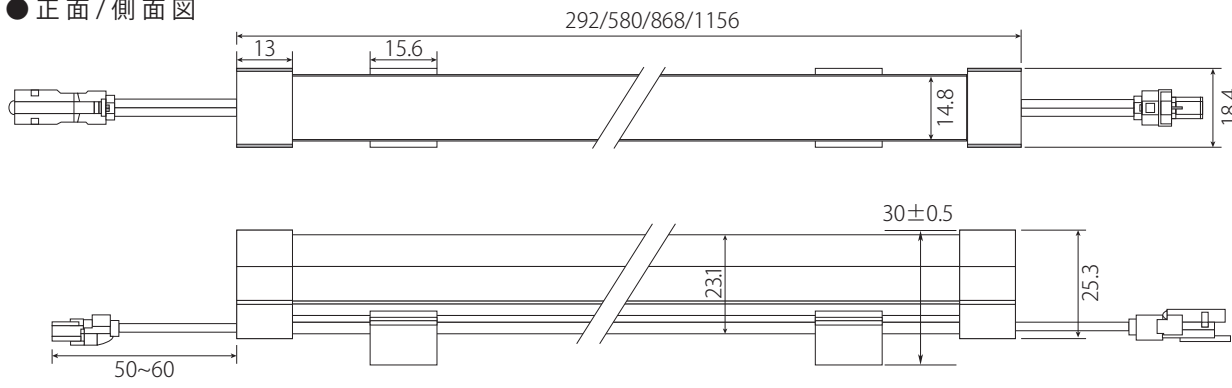

24V LED BAR

AP-JAPAN 24V LED bar

型番

24V-WPBAR

シャウラ

● 正面 / 側面図

※ 単位: mm

● 底面図

● 取付部材: ブラケット

● 商品仕様

モデル名	24V-WPBAR-292	24V-WPBAR-580	24V-WPBAR-868	24V-WPBAR-1156
色温度/全光束	6,500K / 5,000K / 2,700K			
演色性	Ra80以上			
LED数	37個	75個	112個	150個
入力電圧	DC24V			
消費電力	3.25W	6.5W	9.75W	13W
消費電流	0.14A	0.27A	0.41A	0.54A
照射角度	120°			
寸法 WxHxD(mm)	292×18.4×25.3	580×18.4×25.3	868×18.4×25.3	1156×18.4×25.3
重量	65g	120g	175g	230g
最大連結	合計5m			
使用温度	-20℃ ~ 50℃			
防水等級	IP65相当			