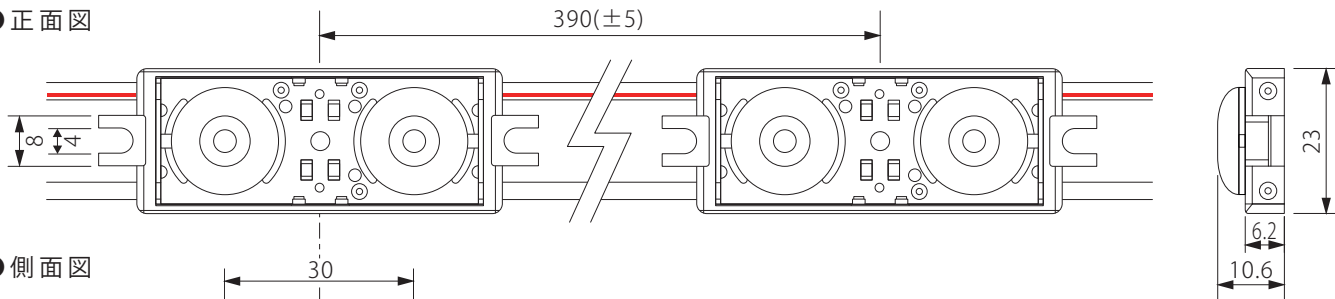

24V LED Module

AP-JAPAN 24V LEDModule 拡散レンズ付き

モデル名

24V-APLL2

● 正面図

● 側面図

※単位：mm

● リード線カット配置詳細

※1個ごとカット可能

● 製品仕様

モデル名	24V-APLL2-6500K	24V-APLL2-5000K	24V-APLL2-3000K
カラー	白		電球色
色温度	6,500K	5,000K	3,000K
入力電圧	DC24V		
LED数	2球		
消費電力	2.3W		
消費電流	0.096A		
照射角度	165°		
寸法 W×H×D(mm)	70mm×23mm×10.6mm		
重量	23g		
最大連結数	40個		
使用温度	-20℃～50℃		
防水等級	防滴仕様:IP65相当		