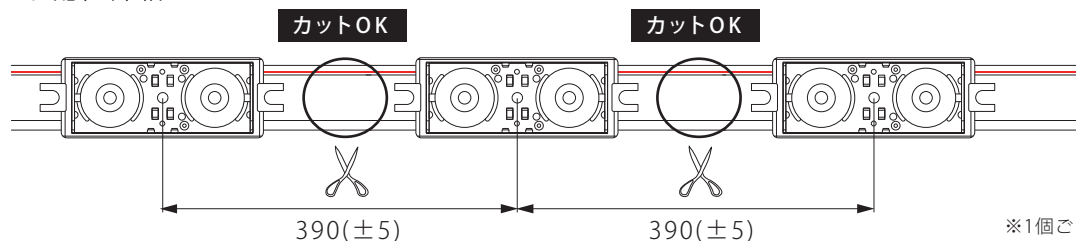

24V LED Module

AP-JAPAN 24V LEDModule 拡散レンズ付き

モデル名

24V-APLL2

● 正面図

● 側面図

※単位：mm

● リード線カット配置詳細

※1個ごとカット可能

● 製品仕様

モデル名	24V-APLL2-6500K	24V-APLL2-5000K	24V-APLL2-3000K
カラー	白		電球色
色温度	6,500K	5,000K	3,000K
入力電圧	DC24V		
LED数	2球		
消費電力	2.3W		
消費電流	0.096A		
照射角度	165°		
寸法 W×H×D(mm)	70mm×23mm×10.6mm		
重量	23g		
最大連結数	40個		
使用温度	-20℃～50℃		
防水等級	防滴仕様:IP65相当		