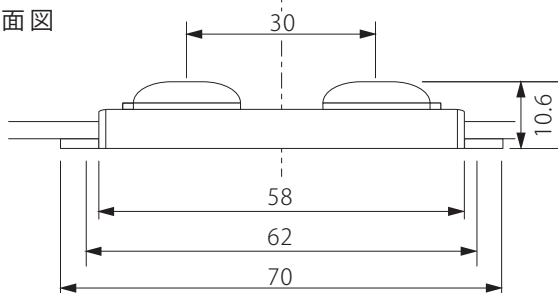

24V LED Module

AP-JAPAN 24V LEDModule 拡散レンズ付き

モデル名

24V-APLL2

● 正面図

● 側面図

※単位：mm

● リード線カット配置詳細

※1個ごとカット可能

● 製品仕様

モデル名	24V-APLL2-6500K	24V-APLL2-5000K	24V-APLL2-3000K
カラー	白		電球色
色温度	6,500K	5,000K	3,000K
入力電圧	DC24V		
LED数	2球		
消費電力	2.3W		
消費電流	0.096A		
照射角度	165°		
寸法 W×H×D(mm)	70mm×23mm×10.6mm		
重量	23g		
最大連結数	40個		
使用温度	-20℃～50℃		
防水等級	防滴仕様:IP65相当		