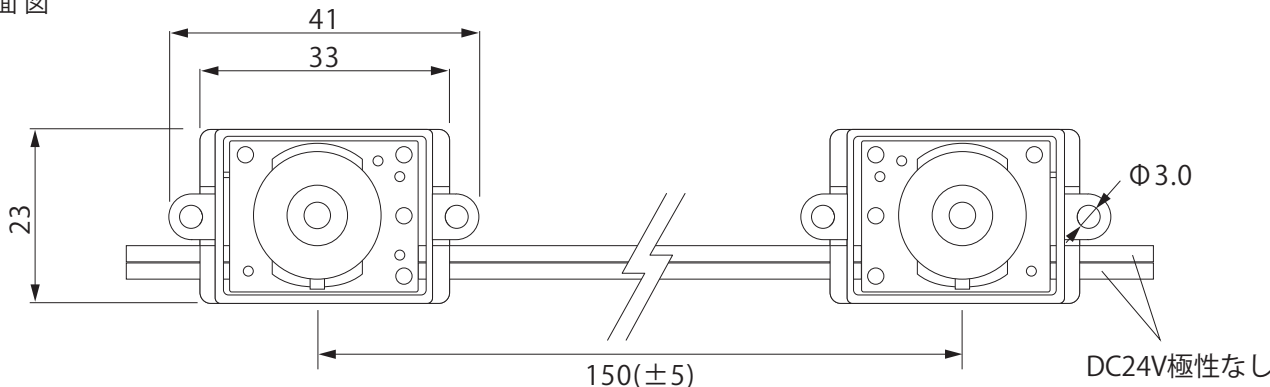

24V LED Module

AP-JAPAN 24V LEDModule 拡散レンズ付き

型番

24V-APLXS

● 正面図

● 側面図

※単位:mm

● リード線カット配置詳細

※1個ごとにカット可能

● 商品仕様

| モデル名 | 24V-APLXS-6500K | 24V-APLXS-5000K | 24V-APLXS-3000K |
|--------------|------------------|-----------------|-----------------|
| カラー | 白 | | 電球色 |
| 色温度 | 6,500K | 5,000K | 3,000K |
| LED数 | 1灯 | | |
| 入力電圧 | DC 24V | | |
| 消費電力 | 0.65W | | |
| 消費電流 | 0.027A | | |
| 照射角度 | 165° | | |
| 寸法 W×H×D(mm) | 41mm×23mm×10.6mm | | |
| 重量 | 8.5g | | |
| 最大連結数 | 80個 | | |
| 使用温度 | -20℃～50℃ | | |
| 防水等級 | 防滴仕様:IP65 | | |