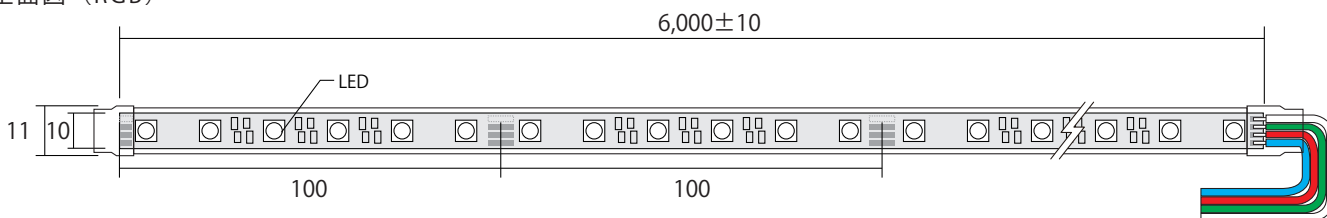

24V Flexible LED

AP - JAPAN 24V LED Module

型番

24V-TFL-R2
24V-TFL-G2
24V-TFL-B2
24V-TFL-RGB2

●正面図 (単色カラー：赤/緑/青)

※単位:mm

●側面図

●正面図 (RGB)

●側面図

モデル名	24V-TFL-R2	24V-TFL-G2	24V-TFL-B2	24V-TFL-RGB2
カラー	赤	緑	青	フルカラー
LED数	100球/m			60球/m
入力電圧	DC 24V			
消費電力	5.8W/m			9.6W/m
消費電流	0.24A/m			0.4A/m
照射角度	120°			
最大直列連結数	5,000mm			6,000mm
使用環境	屋内用			
使用温度	-20℃~50℃			