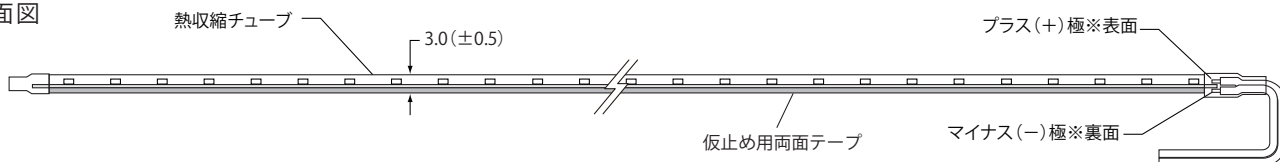

24V Flexible LED

AP - JAPAN 24V LED Module

型番

24V-TFL-R2
24V-TFL-G2
24V-TFL-B2
24V-TFL-RGB2

●正面図 (単色カラー：赤/緑/青)

※単位:mm

●側面図

●正面図 (RGB)

●側面図

モデル名	24V-TFL-R2	24V-TFL-G2	24V-TFL-B2	24V-TFL-RGB2
カラー	赤	緑	青	フルカラー
LED数	100球/m			60球/m
入力電圧	DC 24V			
消費電力	5.8W/m			9.6W/m
消費電流	0.24A/m			0.4A/m
照射角度	120°			
最大直列連結数	5,000mm			6,000mm
使用環境	屋内用			
使用温度	-20℃~50℃			