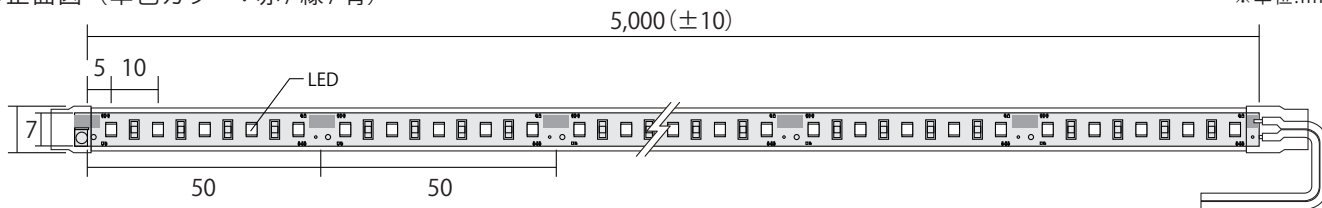

24V Flexible LED

AP - JAPAN 24V LED Module

型番

24V-TFL-R2
24V-TFL-G2
24V-TFL-B2
24V-TFL-RGB2

●正面図 (単色カラー：赤/緑/青)

※単位:mm

●側面図

●正面図 (RGB)

●側面図

モデル名	24V-TFL-R2	24V-TFL-G2	24V-TFL-B2	24V-TFL-RGB2
カラー	赤	緑	青	フルカラー
LED数	100球/m			60球/m
入力電圧	DC 24V			
消費電力	5.8W/m			9.6W/m
消費電流	0.24A/m			0.4A/m
照射角度	120°			
最大直列連結数	5,000mm			6,000mm
使用環境	屋内用			
使用温度	-20℃~50℃			