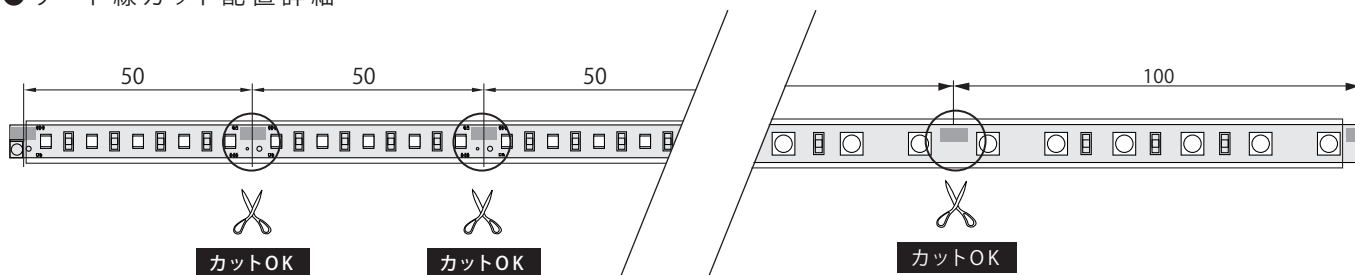

●リード線カット配置詳細

※R2/G2/B2は50mmごとにカット可能

※RGB2は100mmごとにカット可能

作成日 2024・12・16	作成者：鳥居	承認者：植野	承認者：
作成日 2025・04・08	作成者：鳥居	承認者：植野	承認者：