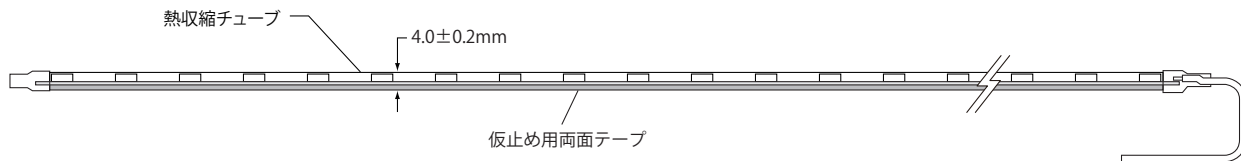

24V Flexible LED

AP - JAPAN 24V LED Module

型番

24V-TFL-R2
24V-TFL-G2
24V-TFL-B2
24V-TFL-RGB2

●正面図 (単色カラー：赤/緑/青)

※単位:mm

●側面図

●正面図 (RGB)

●側面図

モデル名	24V-TFL-R2	24V-TFL-G2	24V-TFL-B2	24V-TFL-RGB2
カラー	赤	緑	青	フルカラー
LED数	100球/m			60球/m
入力電圧	DC 24V			
消費電力	5.8W/m			9.6W/m
消費電流	0.24A/m			0.4A/m
照射角度	120°			
最大直列連結数	5,000mm			6,000mm
使用環境	屋内用			
使用温度	-20℃~50℃			