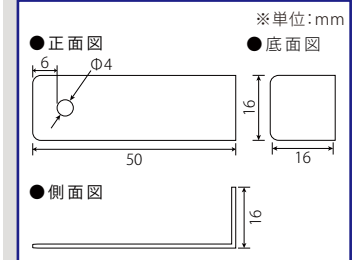

モデル名	カラー	入力電圧	消費電力	消費電流	※2電線規格	照射角度	寸法 W×H×D(mm)	最大連結長	使用温度
24V-WPBAR-RGB-64	フルカラー	DC 24V	0.72W	0.03A	AWG20	120°	64×18.4×25.3	5m	-20℃ ~50℃
24V-WPBAR-RGB-124			1.44W	0.06A			124×18.4×25.3		
24V-WPBAR-RGB-184			2.16W	0.09A			184×18.4×25.3		
24V-WPBAR-RGB-244			2.88W	0.12A			244×18.4×25.3		
24V-WPBAR-RGB-304			3.6W	0.15A			304×18.4×25.3		
24V-WPBAR-RGB-364			4.32W	0.18A			364×18.4×25.3		
24V-WPBAR-RGB-424			5.04W	0.21A			424×18.4×25.3		
24V-WPBAR-RGB-484			5.76W	0.24A			484×18.4×25.3		
24V-WPBAR-RGB-544			6.48W	0.27A			544×18.4×25.3		
24V-WPBAR-RGB-604			7.2W	0.3A			604×18.4×25.3		
24V-WPBAR-RGB-664			7.92W	0.33A			664×18.4×25.3		
24V-WPBAR-RGB-724			8.64W	0.36A			724×18.4×25.3		
24V-WPBAR-RGB-784			9.36W	0.39A			784×18.4×25.3		
24V-WPBAR-RGB-844			10.08W	0.42A			844×18.4×25.3		
24V-WPBAR-RGB-904			10.8W	0.45A			904×18.4×25.3		
24V-WPBAR-RGB-964			11.52W	0.48A			964×18.4×25.3		
24V-WPBAR-RGB-1024	12.24W	0.51A	1024×18.4×25.3						
24V-WPBAR-RGB-1084	12.96W	0.54A	1084×18.4×25.3						
24V-WPBAR-RGB-1144	13.68W	0.57A	1144×18.4×25.3						
24V-WPBAR-RGB-1204	14.4W	0.6A	1204×18.4×25.3						

取付部材(ブラケット/付属)

品番:OP-WPBAR-BR

取付部材(別売り)

▼落下防止金具 品番:OP-WPBAR-ST

●接続金具 品番:OP-WPBAR-JO

<注意事項>

- ※1 水没する環境でのご使用はお控えください。
- ※2 電線規格は、入力電流値から余裕をみた太さの物をご使用ください。

エーピー・ジャパン株式会社
<http://www.ap-japan.jp/led>
[mail:info@ap-japan.jp](mailto:info@ap-japan.jp)