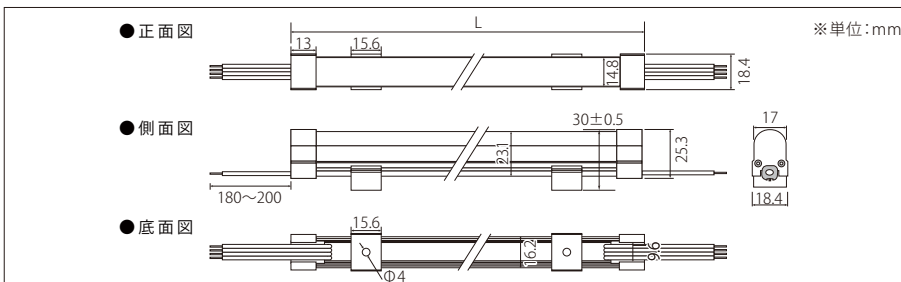

モデル名	カラー	入力電圧	消費電力	消費電流	※2電線規格	照射角度	寸法 W×H×D(mm)	最大連結長	使用温度
24V-WPBAR-RGB-64	フルカラー	DC 24V	0.72W	0.03A	AWG20	120°	64×18.4×25.3	5m	-20℃ ~50℃
24V-WPBAR-RGB-124			1.44W	0.06A			124×18.4×25.3		
24V-WPBAR-RGB-184			2.16W	0.09A			184×18.4×25.3		
24V-WPBAR-RGB-244			2.88W	0.12A			244×18.4×25.3		
24V-WPBAR-RGB-304			3.6W	0.15A			304×18.4×25.3		
24V-WPBAR-RGB-364			4.32W	0.18A			364×18.4×25.3		
24V-WPBAR-RGB-424			5.04W	0.21A			424×18.4×25.3		
24V-WPBAR-RGB-484			5.76W	0.24A			484×18.4×25.3		
24V-WPBAR-RGB-544			6.48W	0.27A			544×18.4×25.3		
24V-WPBAR-RGB-604			7.2W	0.3A			604×18.4×25.3		
24V-WPBAR-RGB-664			7.92W	0.33A			664×18.4×25.3		
24V-WPBAR-RGB-724			8.64W	0.36A			724×18.4×25.3		
24V-WPBAR-RGB-784			9.36W	0.39A			784×18.4×25.3		
24V-WPBAR-RGB-844			10.08W	0.42A			844×18.4×25.3		
24V-WPBAR-RGB-904			10.8W	0.45A			904×18.4×25.3		
24V-WPBAR-RGB-964			11.52W	0.48A			964×18.4×25.3		
24V-WPBAR-RGB-1024	12.24W	0.51A	1024×18.4×25.3						
24V-WPBAR-RGB-1084	12.96W	0.54A	1084×18.4×25.3						
24V-WPBAR-RGB-1144	13.68W	0.57A	1144×18.4×25.3						
24V-WPBAR-RGB-1204	14.4W	0.6A	1204×18.4×25.3						

取付部材(ブラケット/付属)

品番:OP-WPBAR-BR

取付部材(別売り)

▼落下防止金具 品番:OP-WPBAR-ST

●接続金具 品番:OP-WPBAR-JO

<注意事項>

- ※1 水没する環境でのご使用はお控えください。
- ※2 電線規格は、入力電流値から余裕をみた太さの物をご使用ください。

エーピー・ジャパン株式会社
<http://www.ap-japan.jp/led>
[mail:info@ap-japan.jp](mailto:info@ap-japan.jp)