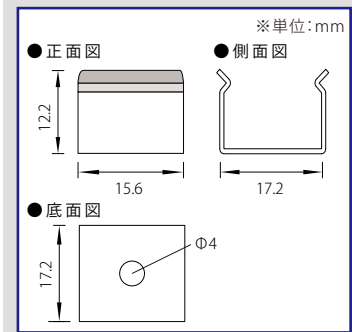

NEW 屋外使用可能なシームレスタイプ。ライン照明に最適!

シャウラールジービー (24ボルト-ダブルピーパー-ールジービー)

シャウラRGB (24V-WPBAR-RGB)

品番表記

24V - WPBAR - RGB - 64
駆動電圧 シリーズ名 色温度 サイズ

受注製造品 ※受注品となります。金額・納期はお問い合わせください

- ・屋外露出でも使用可能(アッパーでの設置も可)
- ・灯具の繋ぎ目が分からないシームレスタイプ
- ・調光(PWM3ch調光)可能
- ・最大連結5m
- ・中間連結部分及び末端部分は防水加工が必要です

モデル名	カラー	入力電圧	消費電力	消費電流	※2電線規格	照射角度	寸法 W×H×D(mm)	最大連結長	使用温度
24V-WPBAR-RGB-64	フルカラー	DC 24V	0.72W	0.03A	AWG20	120°	64×18.4×25.3	5m	-20℃ ~50℃
24V-WPBAR-RGB-124			1.44W	0.06A			124×18.4×25.3		
24V-WPBAR-RGB-184			2.16W	0.09A			184×18.4×25.3		
24V-WPBAR-RGB-244			2.88W	0.12A			244×18.4×25.3		
24V-WPBAR-RGB-304			3.6W	0.15A			304×18.4×25.3		
24V-WPBAR-RGB-364			4.32W	0.18A			364×18.4×25.3		
24V-WPBAR-RGB-424			5.04W	0.21A			424×18.4×25.3		
24V-WPBAR-RGB-484			5.76W	0.24A			484×18.4×25.3		
24V-WPBAR-RGB-544			6.48W	0.27A			544×18.4×25.3		
24V-WPBAR-RGB-604			7.2W	0.3A			604×18.4×25.3		
24V-WPBAR-RGB-664			7.92W	0.33A			664×18.4×25.3		
24V-WPBAR-RGB-724			8.64W	0.36A			724×18.4×25.3		
24V-WPBAR-RGB-784			9.36W	0.39A			784×18.4×25.3		
24V-WPBAR-RGB-844			10.08W	0.42A			844×18.4×25.3		
24V-WPBAR-RGB-904			10.8W	0.45A			904×18.4×25.3		
24V-WPBAR-RGB-964			11.52W	0.48A			964×18.4×25.3		
24V-WPBAR-RGB-1024	12.24W	0.51A	1024×18.4×25.3						
24V-WPBAR-RGB-1084	12.96W	0.54A	1084×18.4×25.3						
24V-WPBAR-RGB-1144	13.68W	0.57A	1144×18.4×25.3						
24V-WPBAR-RGB-1204	14.4W	0.6A	1204×18.4×25.3						

取付部材(ブラケット/付属)

品番:OP-WPBAR-BR

取付部材(別売り)

▼落下防止金具 品番:OP-WPBAR-ST

●接続金具 品番:OP-WPBAR-JO

<注意事項>

- ※1 水没する環境でのご使用はお控えください。
- ※2 電線規格は、入力電流値から余裕をみた太さの物をご使用ください。

エーピー・ジャパン株式会社
<http://www.ap-japan.jp/led>
[mail:info@ap-japan.jp](mailto:info@ap-japan.jp)