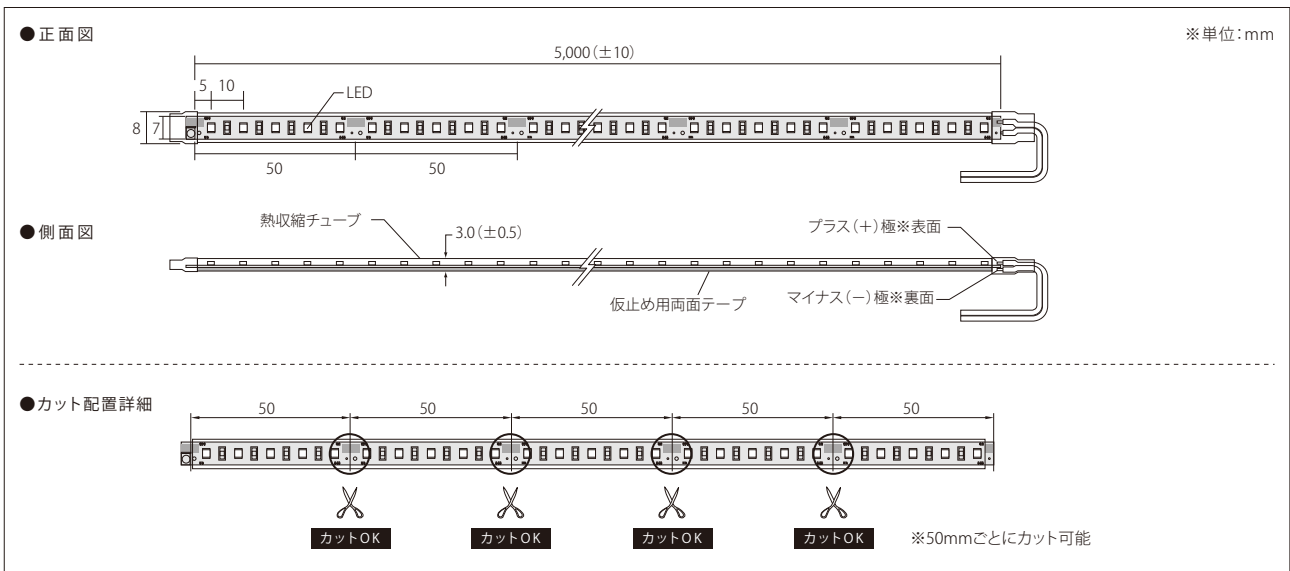

NEW 屋内で使用可能なテープライト

24ボルト-ティーエフエル-アール2/ジー2/ビー2

24V-TFL-R2/G2/B2

品番表記

24V - TFL - R2
駆動電圧 シリーズ名 カラー

・幅7mm/最大連結5m (5m1リールで繋ぎなしで使用可能) ・50mm単位 (5球ごと) でカット可能 ※防水ではありません

モデル名	カラー	入力電圧	消費電力	消費電流	*1電線規格	照射角度	寸法 W×H×D(mm)	重量	最大連結長	使用温度
24V-TFL-R2	赤	DC24V	5.8W/m	0.24A/m	UL1007 AWG20	120°	5000×8×3	35g/m	5m	-20℃～50℃
24V-TFL-G2	緑									
24V-TFL-B2	青									